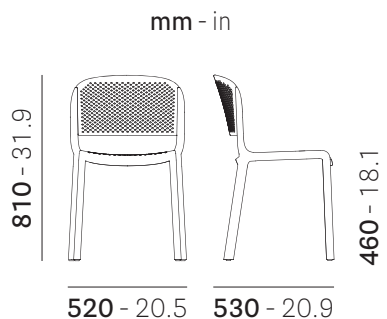

Dome

261

PEDRALI®

DESIGN
Odo Fioravanti

mc 0,335
ft³ 11.8

kg 3,8
lb 8.4

max 8 pcs

max 10 pcs

EN: Dome chair made in polypropylene charged with glass fibres with perforated seat and backrest

IT: Sedia Dome in polipropilene caricato fibra vetro con sedile e schienale traforati

DE: Stuhl Dome aus Polypropylen mit Glasfaser mit perforiertem Sitz und Rückenlehne